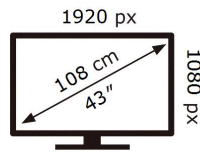

**ENERGY**

SAMSUNG

HG43EE694DK

**53** kWh/1000h

2019/2013